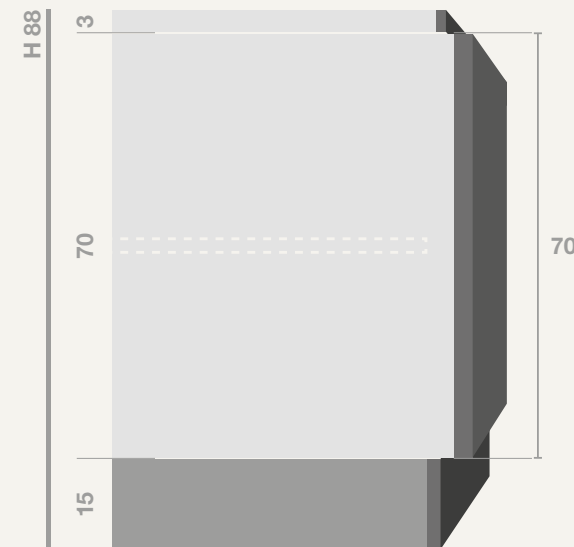

Modularità basi H 70

Modularity
base units H 70

Modulation des
meubles bas H 70

La struttura delle basi H 70 cm con zoccolo H 15 cm ed eventuale gola H 3 cm prevede un ripiano interno.

E The structure of the base units H 70 cm with plinth H15 cm and the gola H3 cm has one internal shelf.

F La structure H 70 cm avec socle H 15 cm et éventuellement gorge au-dessus H 3 cm comprend une étagère intérieure.

H 88 1 anta 70 con 1 ripiano
H 88 1 door 70 with 1 shelf
H 88 1 porte 70 avec 1 étagère