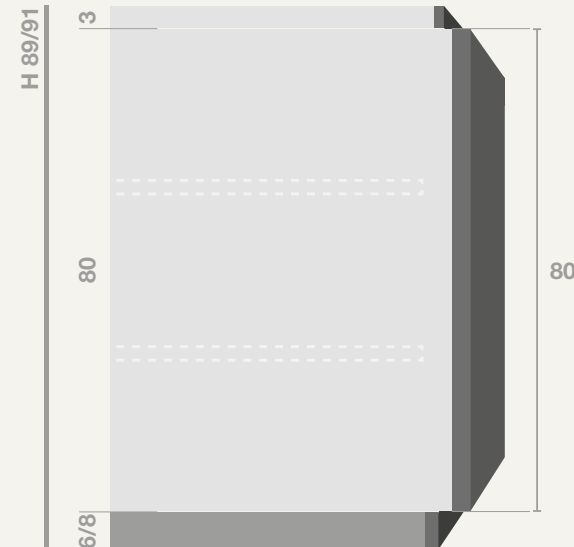

## Modularità basi H 80

Modularity  
base units H 80

Modulation des  
meubles bas H 80

La struttura delle basi H 80 cm con zoccolo H 6/8 cm ed eventuale gola H 3 cm aumenta di circa il 20% la capienza della base oltre ad accrescerne la funzionalità grazie al doppio ripiano interno.

**E** The structure of the base units H 80 cm with plinth H 6/8 cm and he gorge H 3 cm increases the capacity of the base by 20% thanks to the double shelf.

**F** La structure H 80 cm avec socle de 6/8 cm de hauteur et éventuellement gorge au-dessus de 3 cm de hauteur, augmente la capacité du meuble bas d'environ 20% ainsi que sa fonctionnalité grâce à la double étagère.