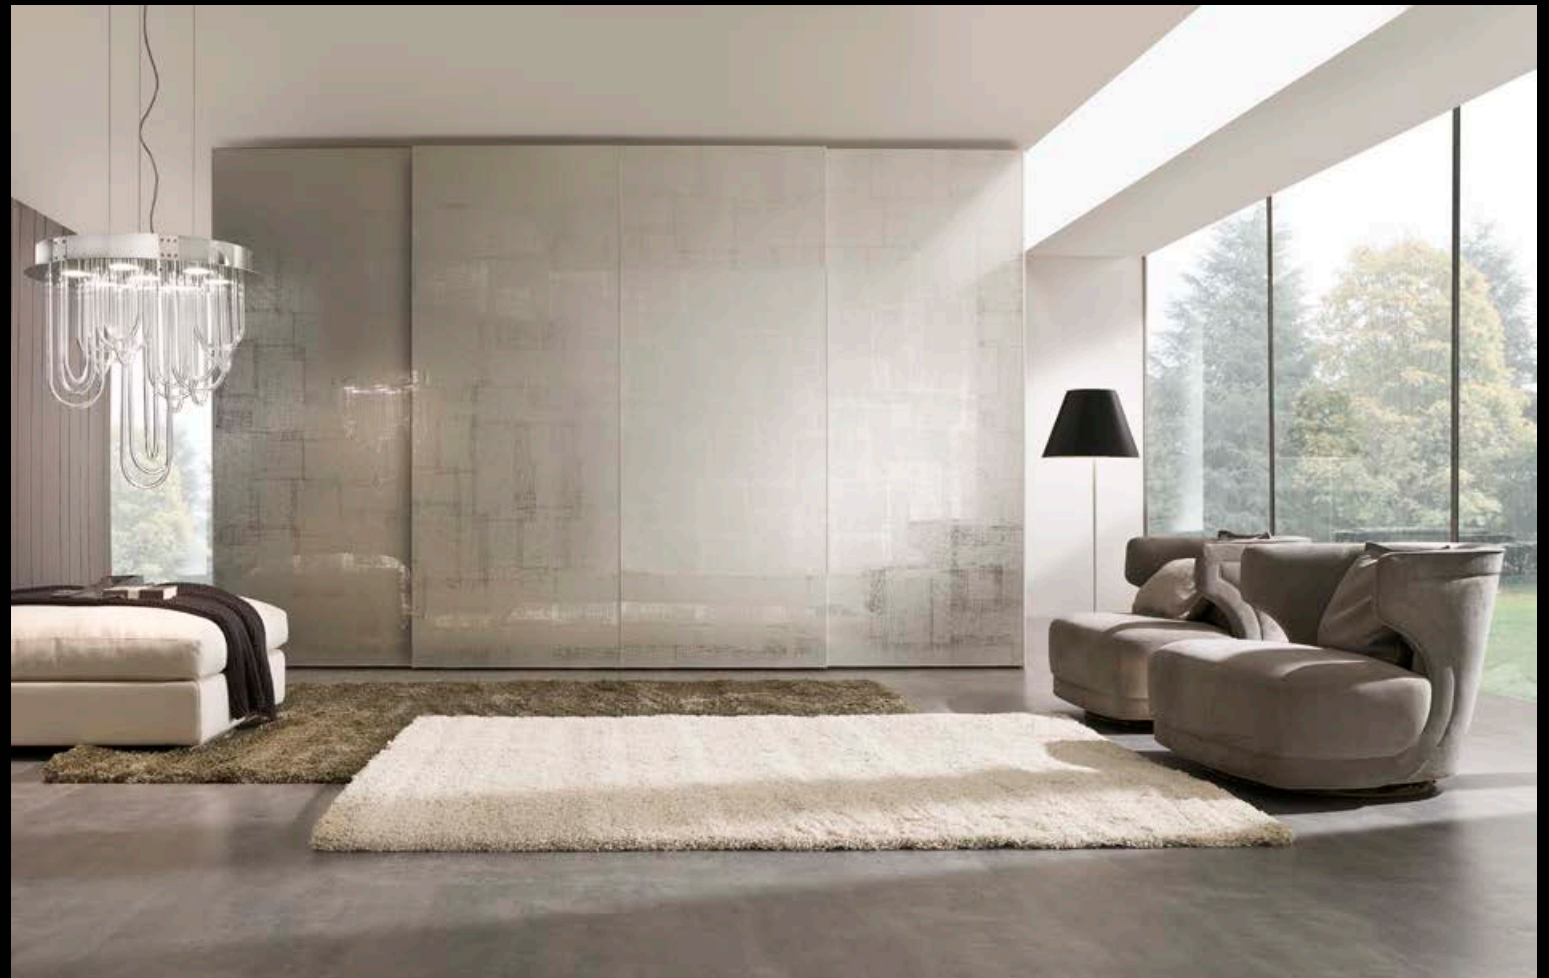

MANIGLIA BASCULANTE AD INCASSO - ANTE A SPECCHIO
ANTA SCORREVOLE SU BORDO ANTA

ALTEZZA cm 7.0 CODICE 132

ARMADIO 4 ANTE SCORREVOLI SPECCHIO SPECIALE VELLUTO ARGENTO

MANIGLIA IN PELLE
ANTA SCORREVOLE SU BORDO ANTA