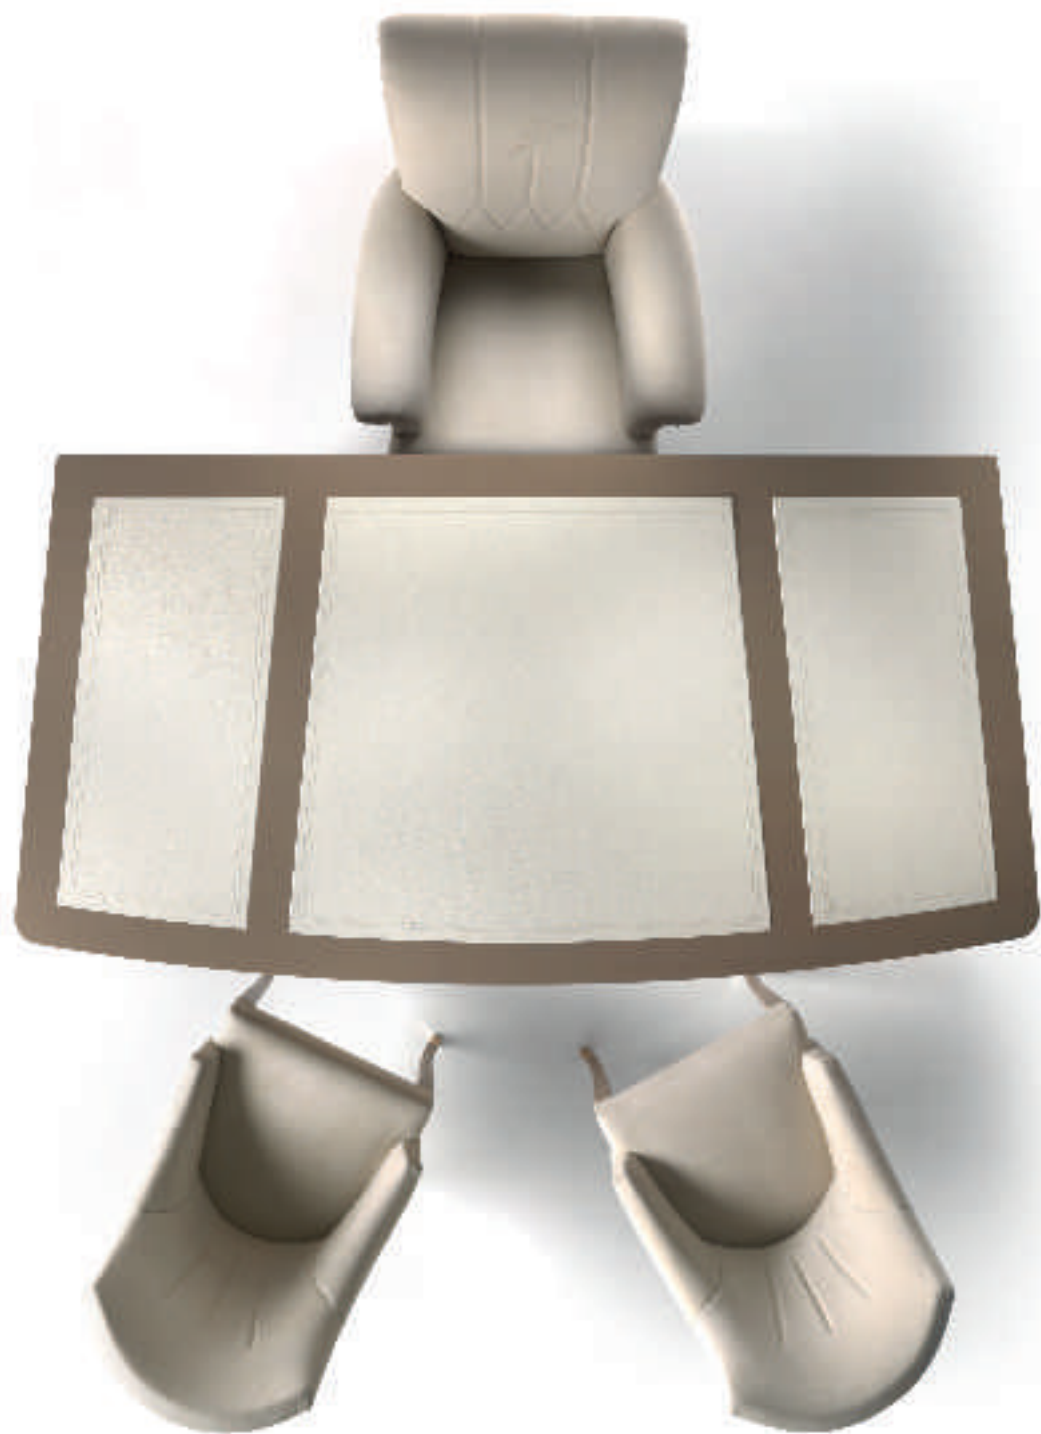

ART. PPG01  
SWIVEL ARMCHAIR  
CM 80 X 80 X H 120

ART. PTA02  
SMALL TABLE  
CM 60 X 60 X H 57

ART. PPO03  
ARMCHAIR  
CM 90 X 90 X H 62

GREEN  
COLLECTION

*Il design non è  
per filosofia, è per la vita.*