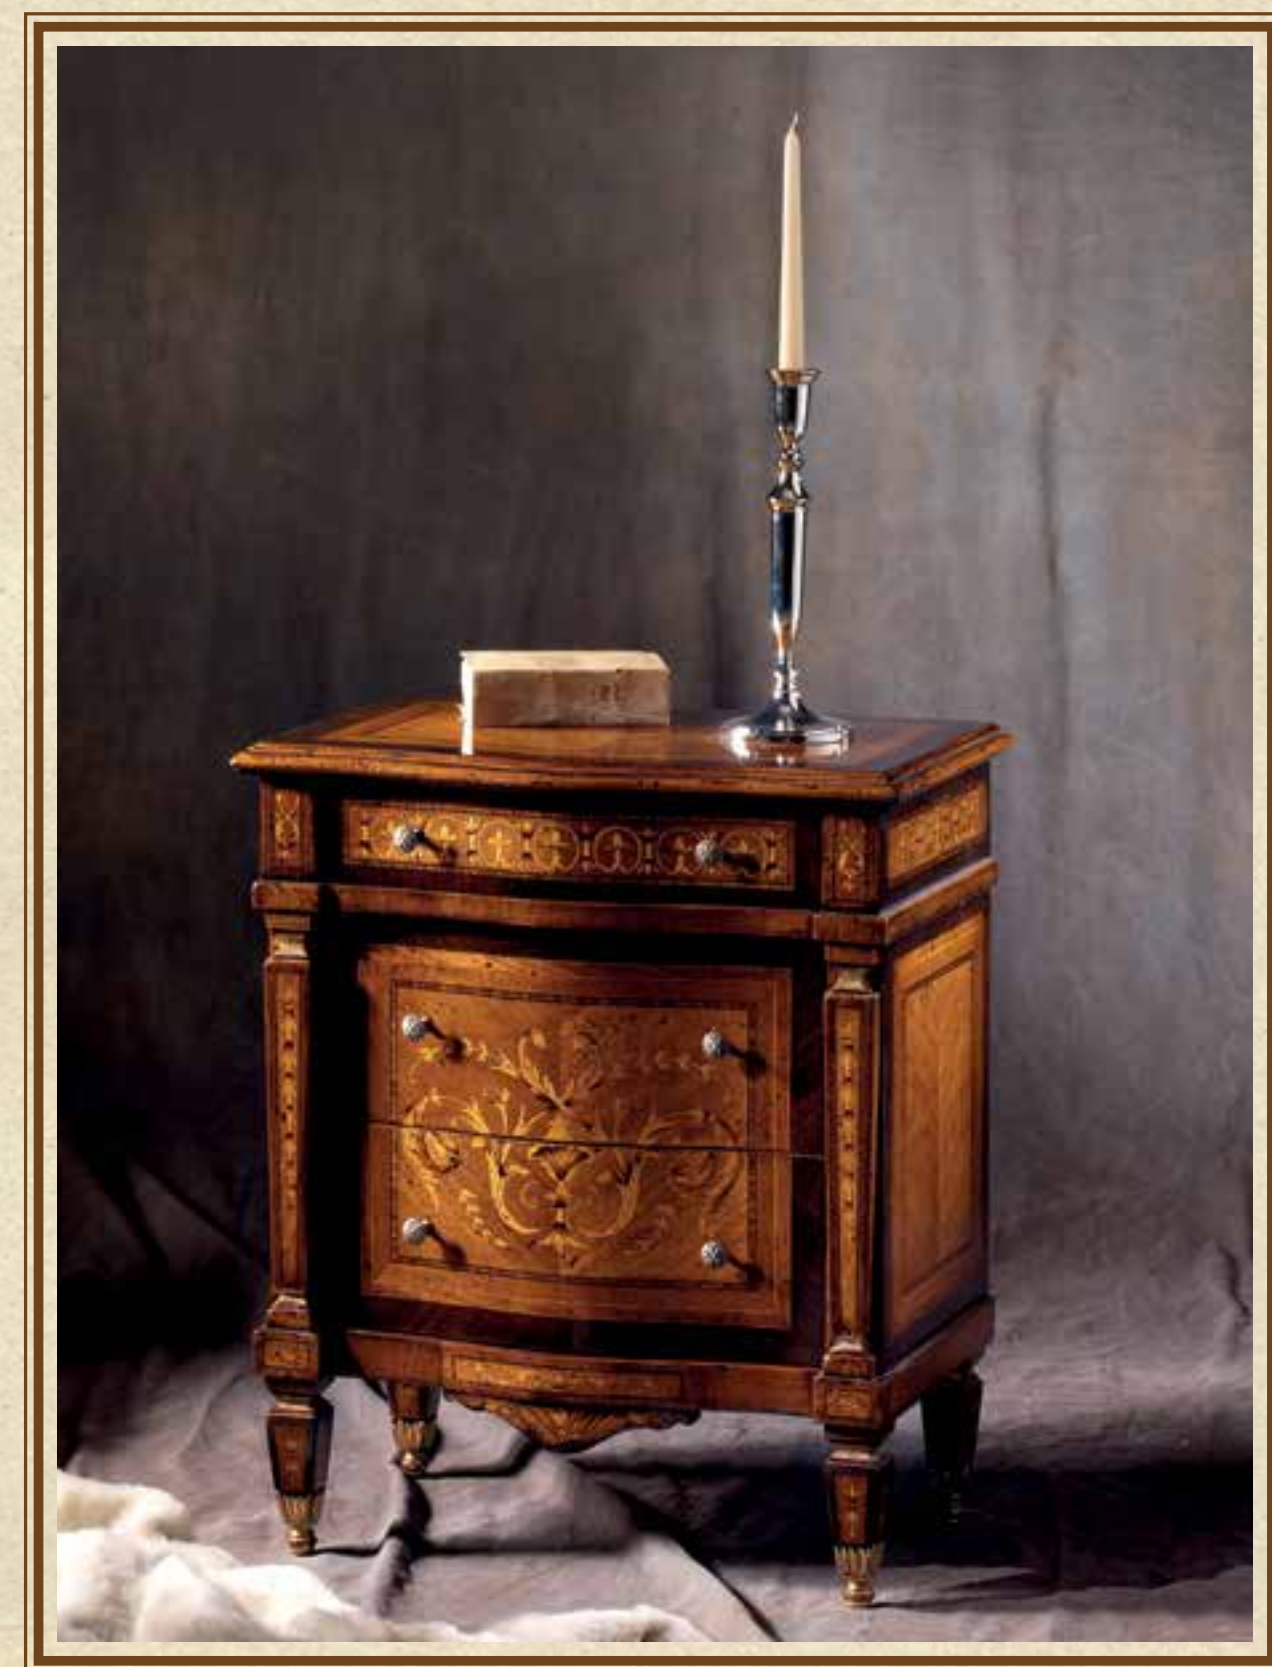

Art. M127
cm 59 X 38 H.69