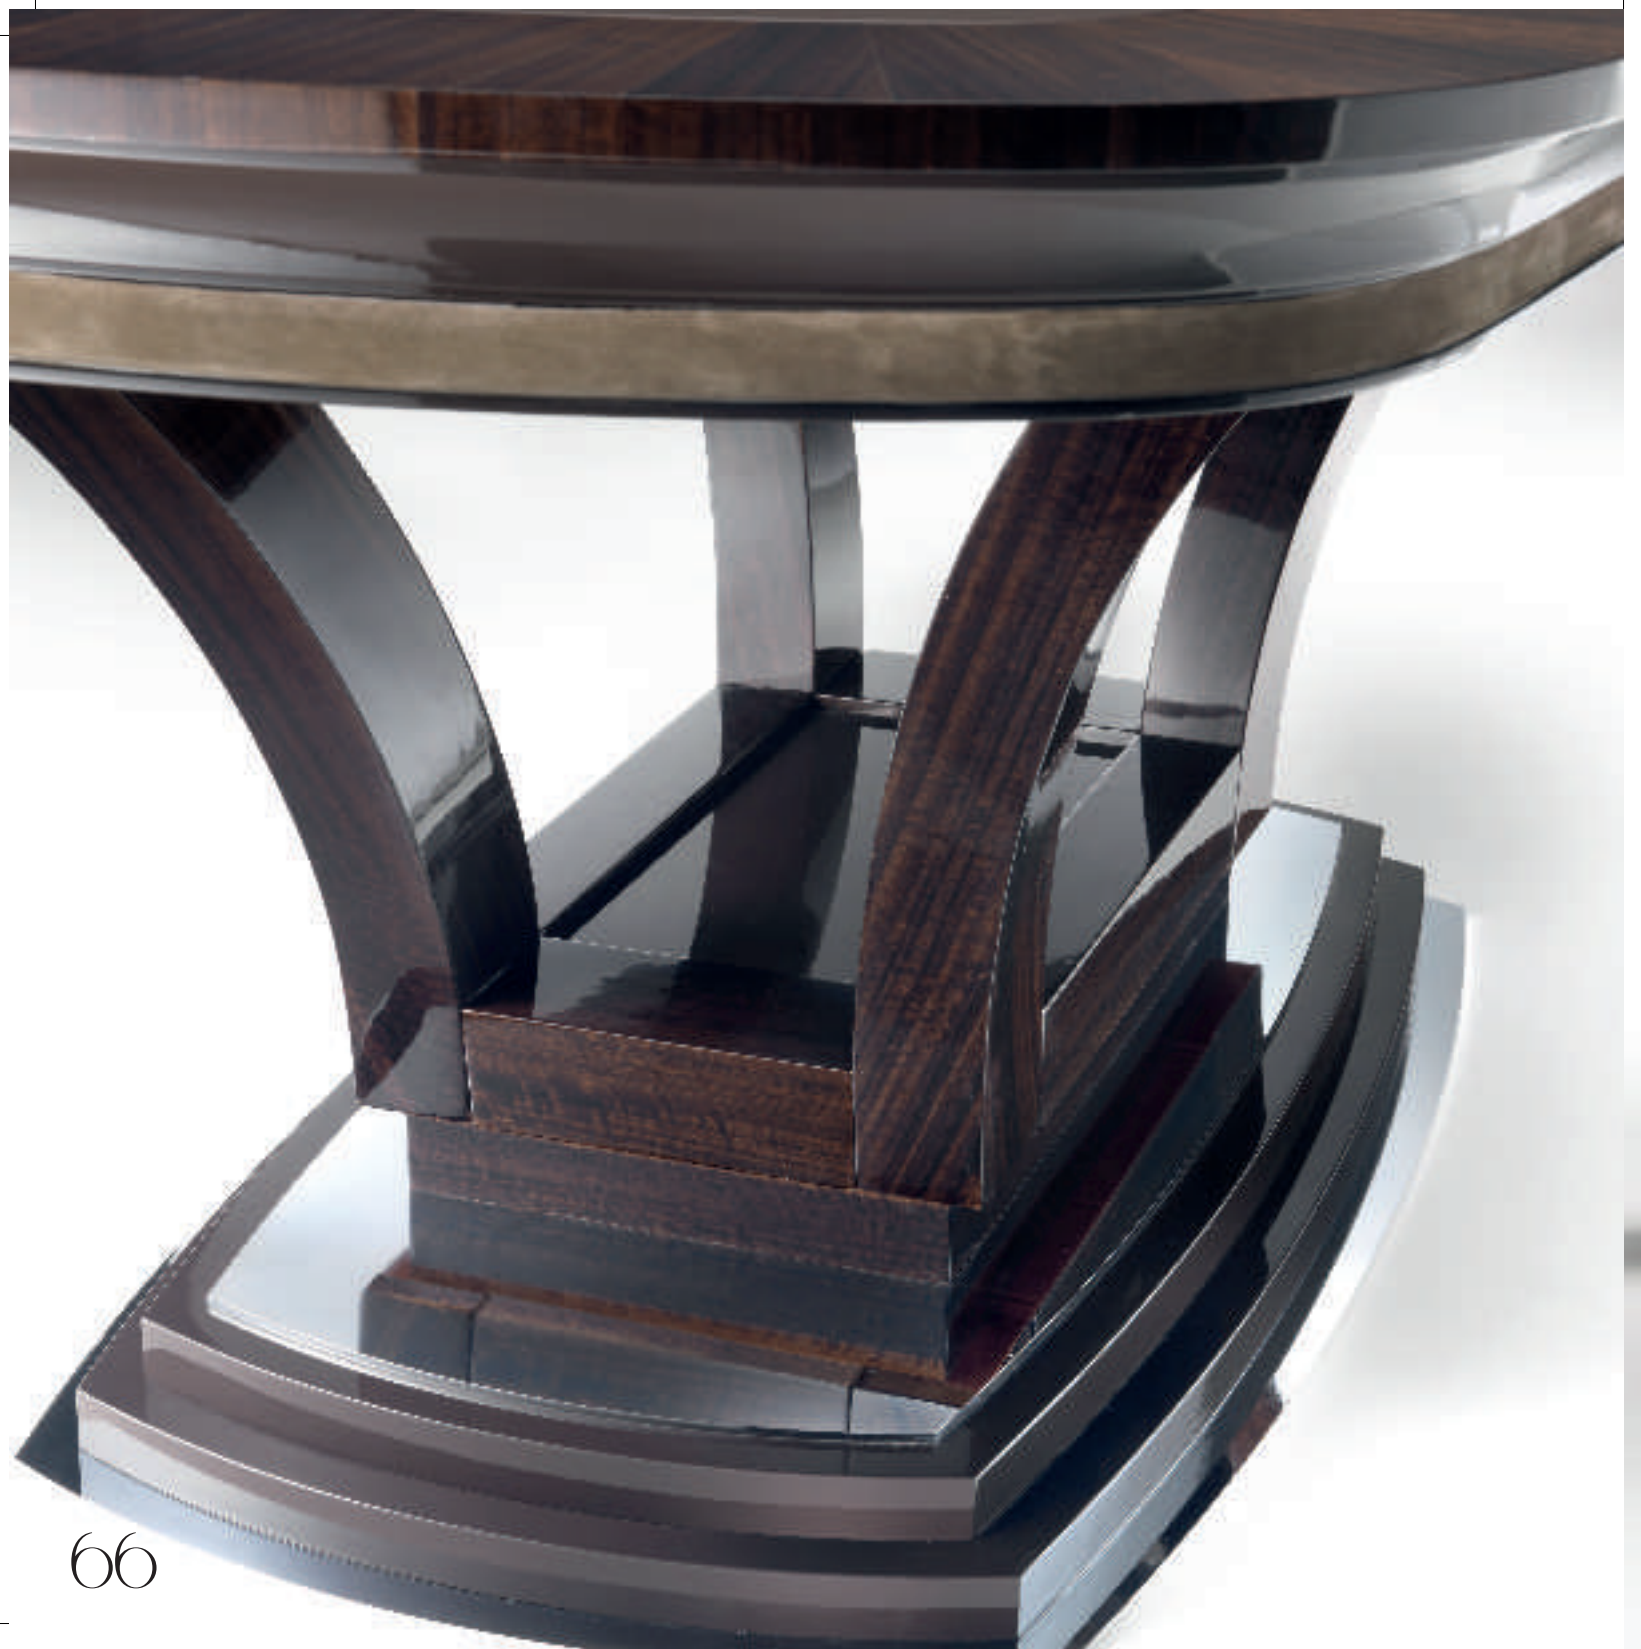

ART. MCOMP05  
isola ovale in eucalipto  
*oval island in eucalipto*  
cm 260 x 150 x h.78/98

ART. MS02/R  
sedia con ricamo  
*chair with embroidery*  
cm 57 x 50 x h.114

ART. MT05  
tavolo ovale  
*oval table*  
cm 200 x 110 x h.78