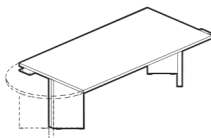

elemento di testata
starting element

CLTCT L120 P60 H73

elemento intermedio
middle element

CLTCI L240 P120 H73